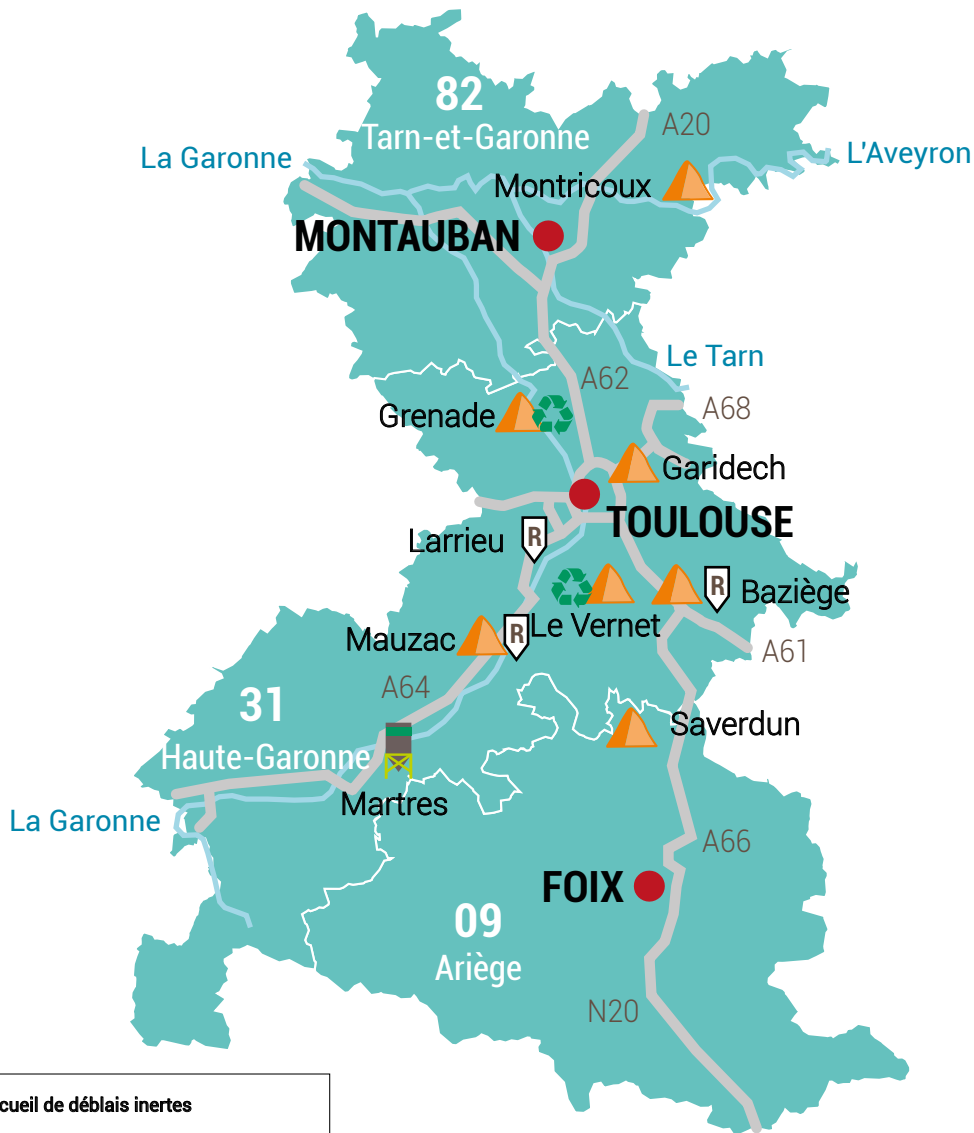

Un dispositif industriel dense et en développement,
au plus près de vos chantiers...

MIDI-PYRÉNÉES

	Accueil de déblais inertes
	Plate-forme de recyclage
	Cimenterie (VALMAT)
	Centrale à béton produisant des bétons à base de granulats recyclés
	Axes routiers

DIRECTION RÉGIONALE MIDI-PYRÉNÉES

23 avenue de Larrieu
31103 Toulouse Cedex 1
France

BAZIÈGE

Chemin des Landes
Zone industrielle en Goudes,
31450 Baziege

GPS : x : 43.44863 / y : 1.60866

• **DEBLAIS**

Tel : 05 34 66 99 53
Horaires : 7h-12h et 13h-16h45

CD20 Saint Caprais
31330 Grenade

Tel : 05 34 27 24 80
GPS : x : 43.75535 / y : 1.346366
Horaires : 7h-12h et 13h-16h45
sauf le vendredi 15h45

LARRIEU

28 avenue de Larrieu
31100 TOULOUSE

Tel : 05 61 43 84 48
GPS : x : 43.549448 / y : 1.414975
Horaires : 6h-17h

LE VERNET

Chemin de Dussede
31810 Vernet

Tel : 05 61 08 20 47
GPS : x : 43.41331 / y : 1.42302
Horaires : 7h30-12h et 13h-16h45

MARTRES

77 avenue des Pyrénées
31220 Martres-Tolosane

Tel : 05 61 97 70 10
GPS : x : 43.189236 / y : 0.990304
Horaires : 8h-12h et 13h-17h